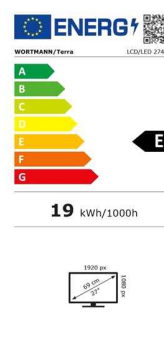

Datenblatt:

TERRA LCD/LED 2748W PV V3 schwarz HDMI/DP/USB-C GREENLINE PLUS

27" LCD • IPS • HDMI+DP+USB-C • HW Low Bluelight • 100 Hz • FreeSync • Multifuß

Herstellername: WORTMANN AG

Artikel-Nr.: 3030228

Referenznummer: 3030228

WORTMANN AG
IT. MADE IN GERMANY.

Zusätzliche Artikelbilder

Details

Bildschirm

Bildschirmdiagonale	27 "
Bildschirmdiagonale (cm)	68.6 cm
Display-Auflösung	1920 x 1080 Pixel (Full-HD)
Helligkeit	300 cd/m ²
Reaktionszeit	5 ms (Overdrive)
Neigungswinkel hinten	20 °
Neigungswinkel vorne	5 °
Display entspiegelt	Ja
Anzahl der Farben des Displays	16,7 Millionen Farben
Pixel Größe	0.3114 mm
Kontrastverhältnis	30.000.000:1 (DCR)
Bildwinkel, horizontal	178 °

WORTMANN AG
IT. MADE IN GERMANY.

Bildwinkel, vertikal	178 °
Seitenverhältnis	16:9
Typ der Hintergrundbeleuchtung	LED-Hintergrundbeleuchtung
Paneltechnologie	IPS
Anschlüsse und Schnittstellen	
Kopfhörerausgang	Ja
Schnittstelle	HDMI Displayport 1.2 USB-C (nur Video- und Audioübertragung)
HDCP	Ja
Design	
Produktfarbe	Mattschwarz
Gewicht und Abmessungen	
Höhe (inkl. Fuß)	39.1 bis 52.1 cm
Breite (inkl. Fuß)	61.2 cm
Tiefe (inkl. Fuß)	19 cm
Gewicht (inkl. Fuß)	6.2 kg
Höhe	36.4 cm
Breite	61.2 cm
Tiefe	4.6 cm
Gewicht	4.1 kg
Energie	
Stromverbrauch (aus)	< 0.3 W
Stromverbrauch (Standby)	< 0.5 W
Energieeffizienzklasse	E
Nennleistung	19 W
AC Eingangsspannung	100 - 240 V, 50 - 60 Hz
Netzteil	Intern
Ergonomie	
Kensington Lock	Ja
Höhenverstellung	Ja
Pivot	Ja
VESA-Montage-Schnittstelle	100 x 100 mm
Plug & Play	DDC 1/2B/CI
Zertifikate	
Konformität mit Industriestandards	CE