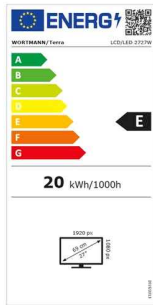

WORTMANN AG
IT. MADE IN GERMANY.

Zusätzliche Artikelbilder

Details

Bildschirm

| | |
|--------------------------------|-----------------------------|
| Bildschirmdiagonale | 27 Zoll |
| Bildschirmdiagonale (cm) | 68.6 cm |
| Display-Auflösung | 1920 x 1080 Pixel (Full-HD) |
| Helligkeit | 300 cd/m ² |
| Reaktionszeit | 5 ms (Overdrive) |
| Neigungswinkel hinten | 20 ° |
| Neigungswinkel vorne | 5 ° |
| Display entspiegelt | Ja |
| Anzahl der Farben des Displays | 16,7 Millionen Farben |
| Pixel Größe | 0.3114 mm |
| Kontrastverhältnis | 80.000.000:1 (DCR) |
| Bildwinkel, horizontal | 178 ° |
| Bildwinkel, vertikal | 178 ° |
| Seitenverhältnis | 16:9 |
| Typ der Hintergrundbeleuchtung | LED-Hintergrundbeleuchtung |
| Paneltechnologie | VA |

Höhe 36.7 cm

Breite 61.3 cm

Tiefe 4.1 cm

Gewicht 3.6 kg

Leistung

Stromverbrauch (aus) < 0.3 W

Stromverbrauch (Standby) < 0.5 W

Energie-Effizienzklasse E