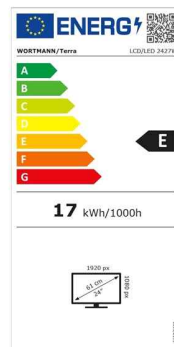

Datenblatt:

TERRA LCD/LED 2427W V2 black HDMI, DP, USB-C, GREENLINE PLUS

Rahmenloses 23,8" Display, HDMI+DP+USB-C, 100Hz,
FreeSync, HW Low BlueLight

Herstellername: WORTMANN AG

Artikel-Nr.: 3030220

Referenznummer: 3030220

Der besonders flache Aufbau des TERRA LCD/LED 2427W macht das Display zu einem optischen Highlight an jedem Arbeitsplatz. Dem Anwender bietet das VA-Panel eine hohe Farbtreue, ausgezeichnete Kontrastwerte und weite Blickwinkel.

Zusätzliche Artikelbilder

WORTMANN AG
IT. MADE IN GERMANY.

Details

	Bildschirm
Bildschirmdiagonale	23.8 "
Bildschirmdiagonale (cm)	60.5 cm
Display-Auflösung	1920 x 1080 Pixel (Full-HD)
Helligkeit	250 cd/m ²
Reaktionszeit	5 ms (Overdrive)
Neigungswinkel hinten	20 °
Neigungswinkel vorne	5 °
Display entspiegelt	Ja
Anzahl der Farben des Displays	16,7 Millionen Farben
Pixel Größe	0.2745 mm
Kontrastverhältnis	80.000.000:1 (DCR)
Bildwinkel, horizontal	178 °
Bildwinkel, vertikal	178 °
Seitenverhältnis	16:9