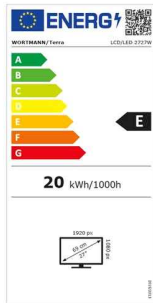

Zur Entlastung der Augen bietet die Anti-Bluelight-Funktion eine Reduzierung des blauen Farbanteils in vier Stufen.

Der Multifunktionsstandfuß mit Höhenverstellung, einstellbarer Neigung und horizontaler Schwenkfunktion erlaubt die schnelle, ergonomische Anpassung an den Arbeitsplatz. Alternativ kann das Gerät mit seiner VESA-Aufnahme an diversen Wand-, Tisch- oder Deckenhalterungen montiert werden.

WORTMANN AG
IT. MADE IN GERMANY.

Zusätzliche Artikelbilder

Details

Bildschirm

Bildschirmdiagonale	27 Zoll
Bildschirmdiagonale (cm)	68.6 cm
Display-Auflösung	1920 x 1080 Pixel (Full-HD)
Helligkeit	300 cd/m ²
Reaktionszeit	5 ms (Overdrive)
Neigungswinkel hinten	20 °
Neigungswinkel vorne	5 °
Display entspiegelt	Ja
Anzahl der Farben des Displays	16,7 Millionen Farben
Pixel Größe	0.3114 mm
Kontrastverhältnis	80.000.000:1 (DCR)
Bildwinkel, horizontal	178 °
Bildwinkel, vertikal	178 °
Seitenverhältnis	16:9
Typ der Hintergrundbeleuchtung	LED-Hintergrundbeleuchtung
Paneltechnologie	VA